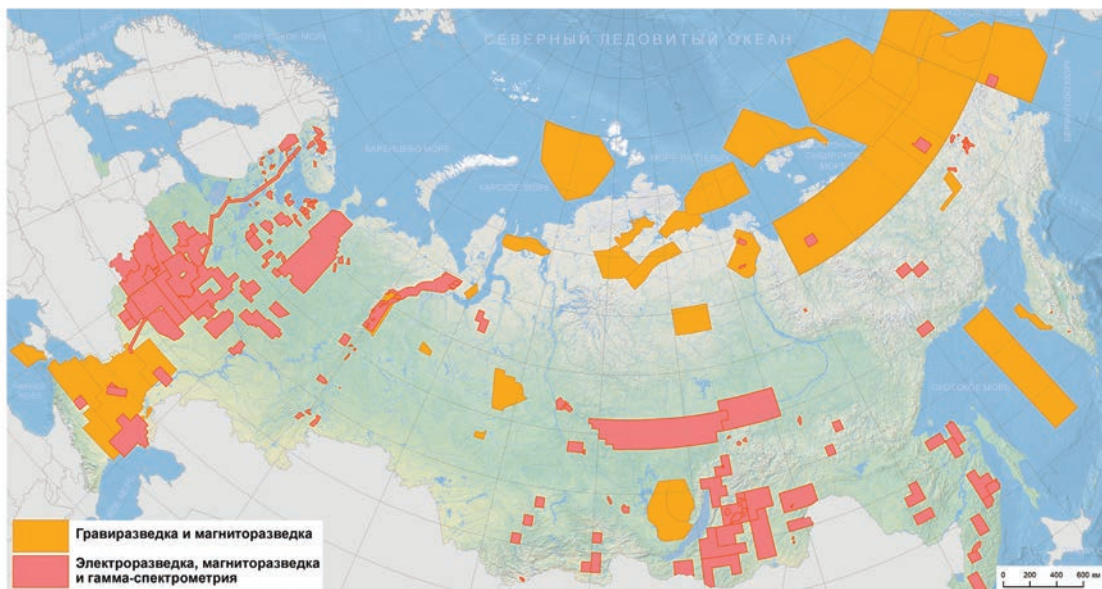

ИСПОЛЬЗУЕМЫЕ ТЕХНОЛОГИИ:

- ▶ Частотная и импульсная аэроэлектроразведка
- ▶ Аэрогравиметрия
- ▶ Аэромагнитометрия и магнитная градиентометрия
- ▶ Аэрогамма-спектрометрия
- ▶ Воздушное лазерное сканирование и аэрофотосъемка
- ▶ Тепловая инфракрасная съемка

+7 (495) 738-7777

www.aerogeo.ru

agp@aerogeo.ru

125373, Москва,
Походный пр-д, 19

АЭРОГЕОФИЗИКА

НАУЧНО-ПРОИЗВОДСТВЕННОЕ ПРЕДПРИЯТИЕ

ГЕОГРАФИЯ РАБОТ

Более 20% РФ покрыто аэрогеофизическими съемками различного масштаба, выполненными нашей компанией

ИСПОЛЬЗУЕМЫЕ ЛЕТАТЕЛЬНЫЕ АППАРАТЫ

В зависимости от решаемых задач, состава комплекса, объемов и видов работ может быть выбран оптимальный авианоситель

Cessna

АН-3

Сверхлегкий самолет

Eurocopter AS350

МИ-8

БПЛА